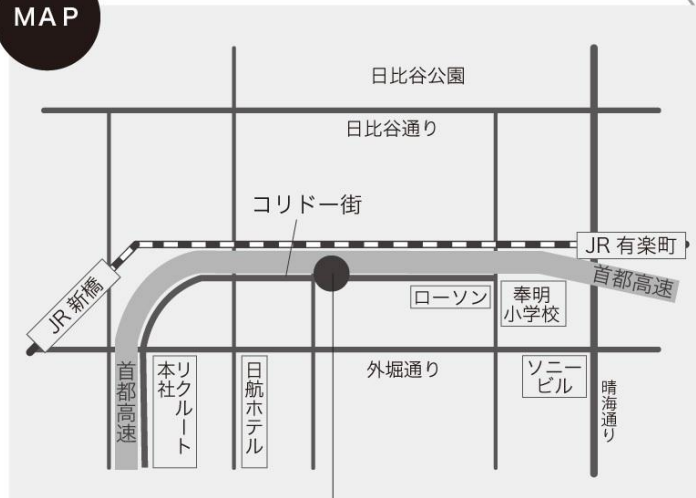

CONTACT

メール ticket.shun.mizo@gmail.com

ブログ 「溝渕俊介の MIZOBLOG」
<http://ameblo.jp/mizo-blog/>

ACCESS

中央区銀座西 7-8 先 コリドー街
シャンソニエ 蛙たち

電話 03-3571-4417

WEB <http://www.kaerutachi.com/>

MAP

シャンソニエ 蛙たち

コリドー街 2F(高速道路下)

銀座駅C2 出口より徒歩 5分
有楽町・新橋駅銀座出口より徒歩 5分
日比谷駅A1 出口より徒歩 7分